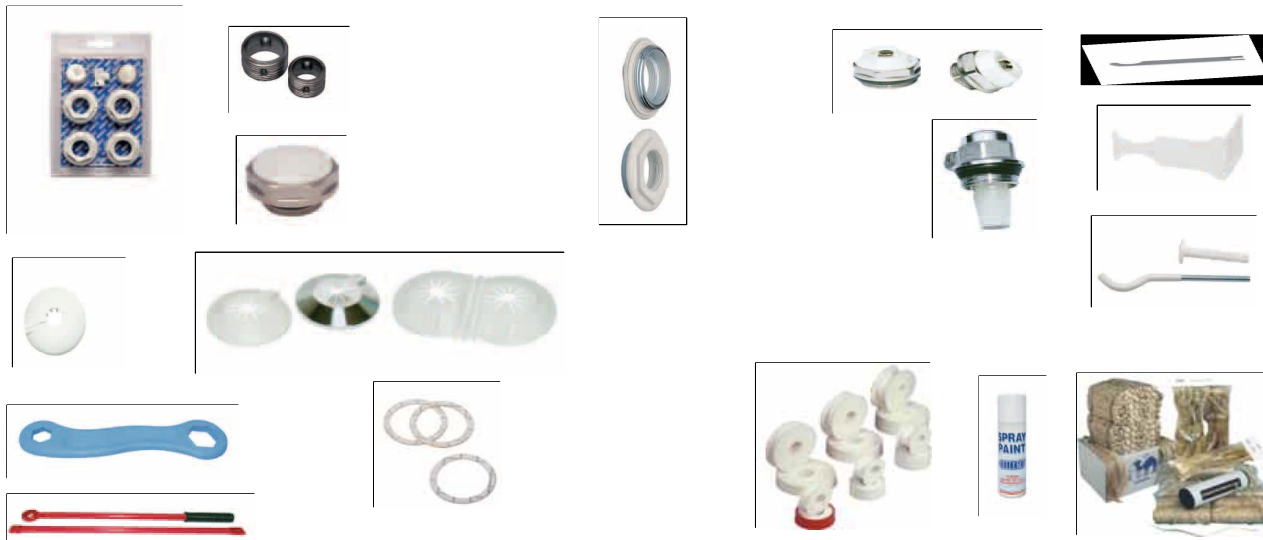

Принадлежности за алуминиеви радиатори

Арт. No.	Наименование	цена без дДС	цена с дДС	
K3C12000	Кит за монтаж (комплект от тапа, редукции, ръчен обезвъздушител)	5,28	6,34	A
11C10000	Нипел 1"	0,28	0,33	A
02/N	Нипел 1" за Tower и New Age	0,60	0,72	A
4P120000	Тапа 1/2" - бяла	0,65	0,77	A
3C1S0000	Тапа 1" - лява, 42 мм, с гарнитура EPDM (RAL 9010)	0,79	0,95	B
3C1D0000	Тапа 1" - дясна, 42 мм, с гарнитура EPDM (RAL 9010)	0,79	0,95	B
3C4S0000	Редукция 1"x1/2" - лява, 42 мм, с гарнитура EPDM (RAL 9010)	0,82	0,99	B
3C4D0000	Редукция 1"x1/2" - дясна, 42 мм, с гарнитура EPDM (RAL 9010)	0,82	0,99	B
16D12000	Ръчен обезвъздушител 1/2"	0,91	1,09	A
16A1D000	Автоматичен обезвъздушител 1", десен	5,28	6,34	B
16A1S000	Автоматичен обезвъздушител 1", ляв	5,28	6,34	B
16SS1200	Автоматичен обезвъздушител 1/2"	4,99	5,98	A
25C10000	Конзола за тухла - тип шина	0,47	0,56	B
20CV0000	Конзола за бетон - тип шина, бяла, ъглова	0,73	0,88	B
28PL1700	Конзола с дюбел ф7x170мм	0,62	0,74	*
28BC1700	Конзола с дюбел (гумирана) ф9x170мм	0,66	0,80	A
28BC1950	Конзола с дюбел (гумирана) ф9x195мм	0,82	0,99	A
28BS1700	Конзола с дюбел (платка) ф7x170мм	0,75	0,90	*
2931	Конзола, стояща за радиатор	7,35	8,82	B
2931CM	Конзола, стояща за радиатор CM	7,55	9,06	C
317C5160	Декоративна розетка, единична, бяла, 16 мм	0,20	0,24	A
317C4000	Декоративна розетка, бяла, 16 мм, единична, универсална	0,09	0,11	A
317CD400	Декоративна розетка, бяла, 16 мм, двойна, универсална	0,41	0,49	A
317C40CR	Декоративна розетка, хром, 16 мм, единична, универсална	0,57	0,69	A
13CT1075	Тефлонова лента P.T.F.E. 1,2см x 10м x 0,076мм	0,36	0,43	A
13CT1201	Тефлонова лента P.T.F.E. 1,2см x 12м x 0,100мм	0,56	0,67	A
13CT1502	Тефлонова лента 1,9см x 15м x 0,200мм	2,02	2,42	A
13CTUNI1	Тефлонова лента GAS 1,2см x 12м x 0,100мм	1,41	1,69	A
13CAN504	Кълчища, екстра фини, бели, 80 гр.	1,38	1,65	B
13CANAPA	Кълчища, екстра фини, бели, 250 гр.	3,73	4,47	A
13CI0000	Лепило за резби, анаеробно, 100 ml	12,95	15,54	A
13C4215B	Гарнитура за тапа 1,5 мм	0,09	0,11	A
13C4210B	Гарнитура за нипел 1 мм	0,13	0,16	A
13C42000	Гарнитура за нипел 1" (със силиконово покритие)	0,14	0,17	A
08/G	Гарнитура за нипел за Tower и New Age	0,45	0,54	A
14C00000	Ключ за тапа и обезвъздушител (радиаторни)	3,27	3,93	B
14C11000	Ключ за нипел 1" (радиаторни)	24,44	29,33	B
15CR1000	Спрей - 400 ml. (RAL 9010)	6,89	8,27	B